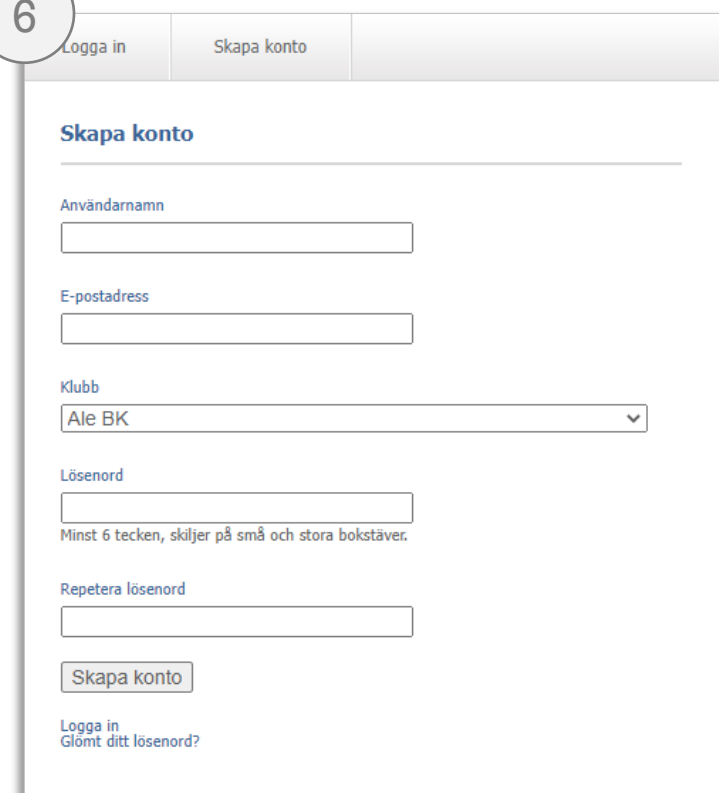

SÅ HÄR ANMÄLER DU DIN HUND TILL ETT MH

1

[Anmälan MH](#)

2

3

Bild 1 Adressen till SBKs anmälan

Bild 2 MH/MT ligger under huvudmenyns Tävlingar & Prov

Bild 3 I listan över MH/MT visas både stängda MH och sådana som fortfarande är öppna. Du kan begränsa din sökning genom att filtrera på stad.

Bild 4 För att se detaljer om MH klickar du på en rad i listan. Här kan du se information om arrangören, hur många som anmält sig och namn och ras för dessa. Du kan även ta kontakt med arrangören genom knappen Kontakta arrangören. I rutan under MH längst nere till vänster anmäler du dig. Då behöver du ha ett konto

Bild 5 och 6 När du skapar kontot behöver du ange en klubb som är organiserad inom SKK. Det kan vara ras-, special-, bruks- eller annan förening.

4

6

5