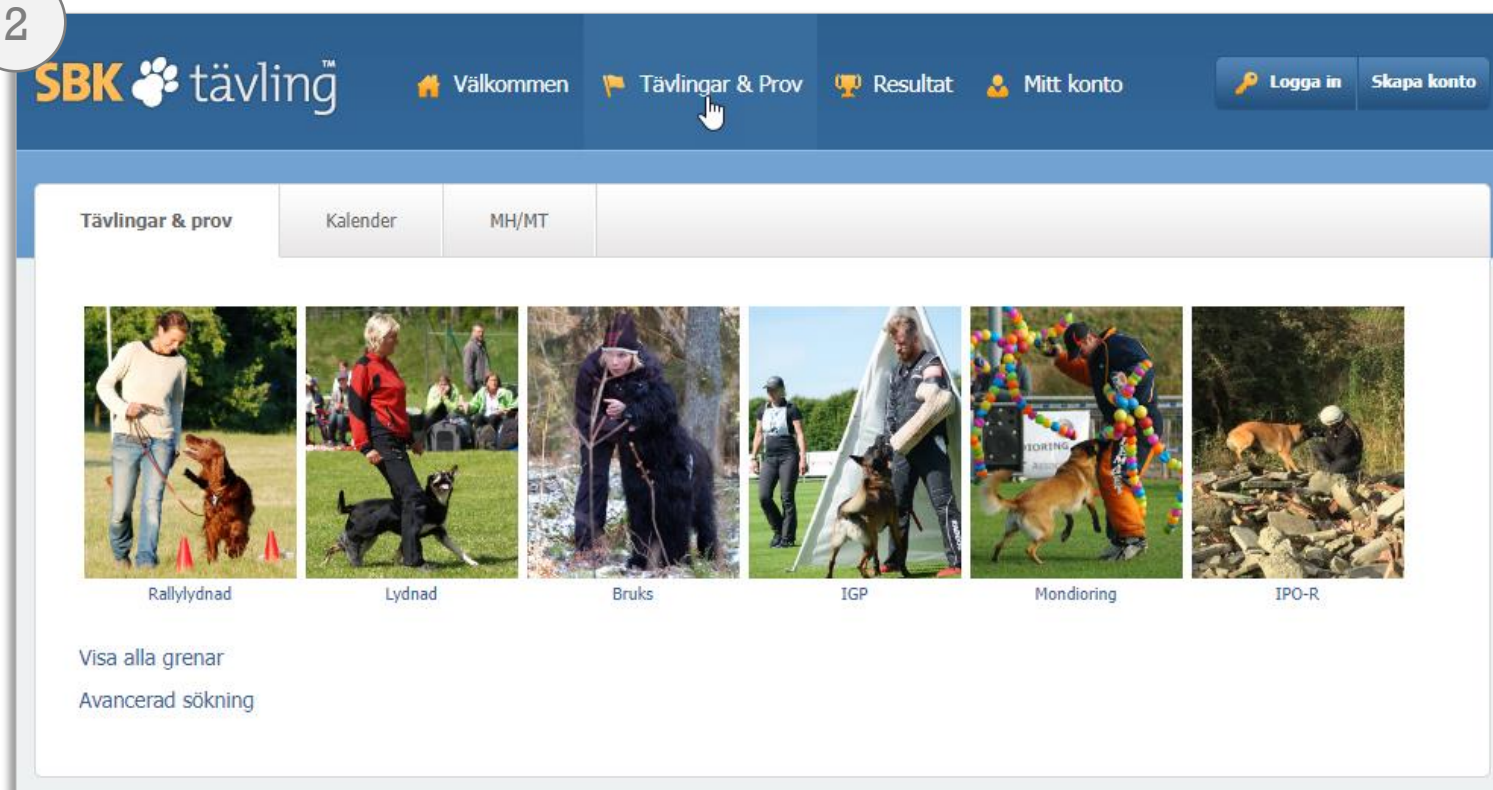

SÅ HÄR ANMÄLER DU DIN HUND TILL ETT MH

1

[Anmälan MH](#)

2

3

Bild 1 Adressen till SBKs anmälan

Bild 2 MH/MT ligger under huvudmenyns Tävlingar & Prov

Bild 3 I listan över MH/MT visas både stängda MH och sådana som fortfarande är öppna. Du kan begränsa din sökning genom att filtrera på stad.

Bild 4 För att se detaljer om MH klickar du på en rad i listan. Här kan du se information om arrangören, hur många som anmält sig och namn och ras för dessa. Du kan även ta kontakt med arrangören genom knappen Kontakta arrangören. I rutan under MH längst nere till vänster anmäler du dig. Då behöver du ha ett konto

Bild 5 och 6 När du skapar kontot behöver du ange en klubb som är organiserad inom SKK. Det kan vara ras-, special-, bruks- eller annan förening.

4

6

5