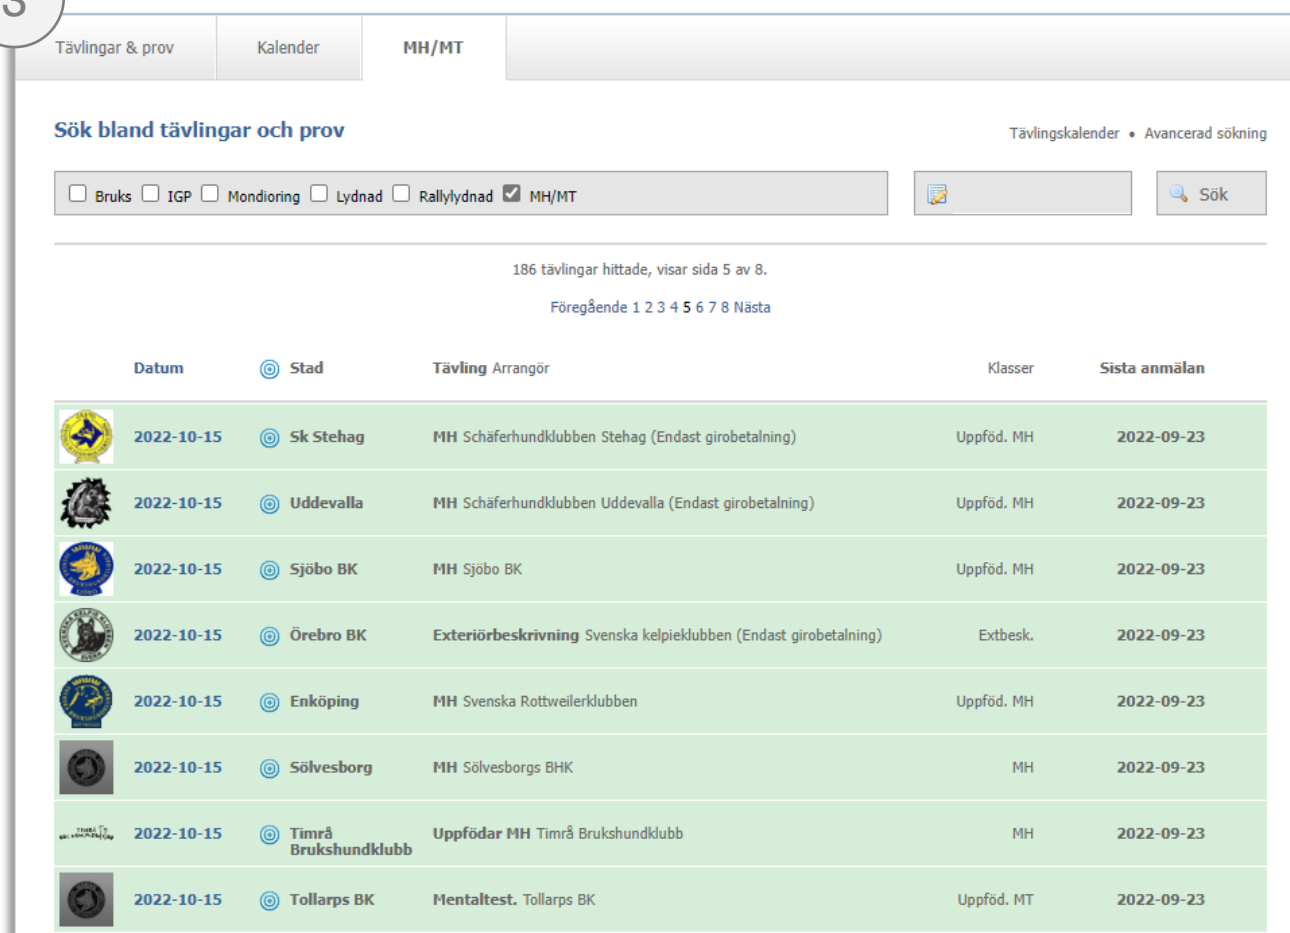

SÅ HÄR ANMÄLER DU DIN HUND TILL ETT MH

1

[Anmälan MH](#)

2

3

Bild 1 Adressen till SBKs anmälan

Bild 2 MH/MT ligger under huvudmenyns Tävlingar & Prov

Bild 3 I listan över MH/MT visas både stängda MH och sådana som fortfarande är öppna. Du kan begränsa din sökning genom att filtrera på stad.

Bild 4 För att se detaljer om MH klickar du på en rad i listan. Här kan du se information om arrangören, hur många som anmält sig och namn och ras för dessa. Du kan även ta kontakt med arrangören genom knappen Kontakta arrangören. I rutan under MH längst nere till vänster anmäler du dig. Då behöver du ha ett konto

Bild 5 och 6 När du skapar kontot behöver du ange en klubb som är organiserad inom SKK. Det kan vara ras-, special-, bruks- eller annan förening.

4

6

5