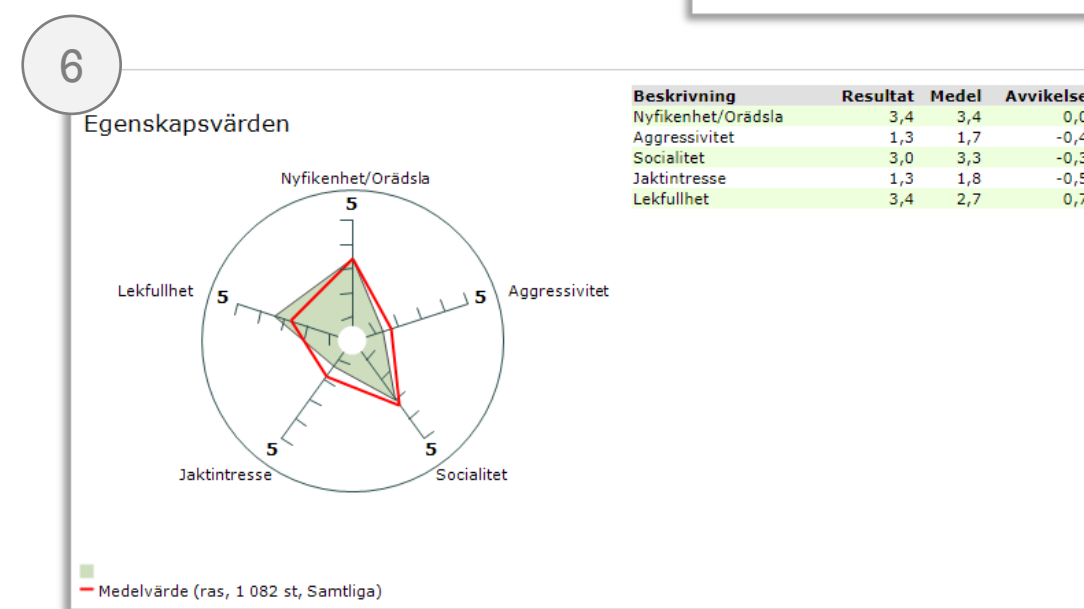

SNABBGUIDE TILL MH-RESULTAT PÅ SKK:S AVELSDATA (Förälder samt genomsnitt av samtliga valpar)

Beskrivning	Resultat	Medel	Avvikelse
Kontakt hälsning	3	3,6	-0,6
10 Kontakt samarb.	3	3,1	-0,1
1c Kontakt hantering	3	3,1	-0,1
2a Lek 1 leklust	4	3,3	0,7
2b Lek 1 gripande	4	2,8	1,2
2c Lek 1 grip/dragk	1	2,2	-1,2
3a1 Förföljande	1	2,1	-1,1
3a2 Förföljande	2	2,3	-0,3
3b1 Gripande	1	1,4	-0,4
3b2 Gripande	1	1,6	-0,6
4 Aktivitet	2	3,0	-1,0
5a Avst.lek intrasse	2	2,6	-0,6
5b Avst.lek hot/agg	1	1,3	-0,3
5c Avst.lek nyfiken	1	2,1	-1,1
5d Avst.lek leklust	1	1,8	-0,8
5e Avst.lek samarb.	1	1,6	-0,6
6a Överr. rädsla	3	2,6	0,4
6b Överr. hot/agg	1	1,5	-0,5
6c Överr. nyfikenhet	2	2,7	-0,7
6d Överr. kv. rädsla	1	1,7	-0,7
6e Överr. kv. intr.	1	1,4	-0,4
7a Ljud rädsla	1	2,7	-1,7
7b Ljud nyfikenhet	2	3,0	-1,0
7c Ljud kv. rädsla	1	1,3	-0,3
7d Ljud kv. intrasse	1	1,4	-0,4
8a Spöken hot/agg	2	2,3	-0,3
8b Spöken kontroll	4	3,7	0,3
8c Spöken rädsla	1	2,7	-1,7
8d Spöken nyfikenhet	2	2,5	-0,5
8e Spöken kontakt	2	3,0	-1,0
9a Lek 2 leklust	4	3,1	0,9
9b Lek 2 gripande	4	2,6	1,4
10 Skott	1	1,6	-0,6

- Bild 4 Ange registreringsnummer eller hunden namn och tryck på sök
- Bild 6 Visar MH för en hane (grön markering) i jämförelse med genomsnittet för 1082 MH (röd linje)
- Bild 9 Visar MH för 23 av hanens avkommor från fyra kullar med olika tikar i jämförelse med genomsnittet för 1082 MH (samtliga)
- Bild 10 och 11 Resultatet kan redovisas på olika sätt i spindeldiagram och tabell. I tillägg till det redovisas hundarnas resultat i protokollet där varje moment beskrivs.