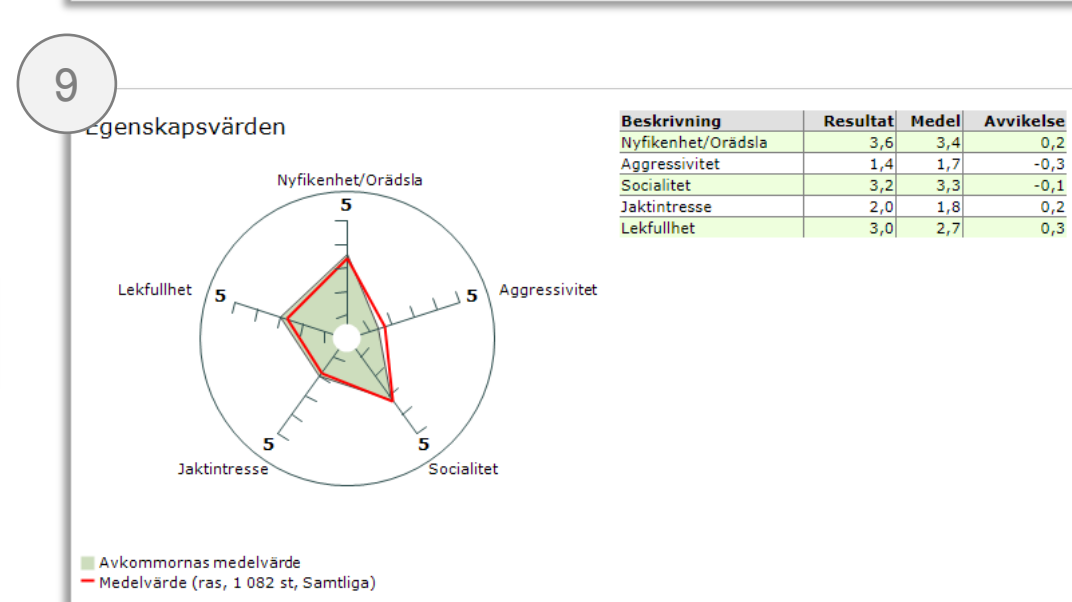

SNABBGUIDE TILL MH-RESULTAT PÅ SKK:S AVELSDATA (Förälder samt genomsnitt av samtliga valpar)

Beskrivning	Resultat	Medel	Avvikelse
Kontakt hälsning	3	3,6	-0,6
10 Kontakt samarb.	3	3,1	-0,1
1c Kontakt hantering	3	3,1	-0,1
2a Lek 1 leklust	4	3,3	0,7
2b Lek 1 gripande	4	2,8	1,2
2c Lek 1 grip/dragk	1	2,2	-1,2
3a1 Förföljande	1	2,1	-1,1
3a2 Förföljande	2	2,3	-0,3
3b1 Gripande	1	1,4	-0,4
3b2 Gripande	1	1,6	-0,6
4 Aktivitet	2	3,0	-1,0
5a Avst.lek intrasse	2	2,6	-0,6
5b Avst.lek hot/agg	1	1,3	-0,3
5c Avst.lek nyfiken	1	2,1	-1,1
5d Avst.lek leklust	1	1,8	-0,8
5e Avst.lek samarb.	1	1,6	-0,6
6a Överr. rädsla	3	2,6	0,4
6b Överr. hot/agg	1	1,5	-0,5
6c Överr. nyfikenhet	2	2,7	-0,7
6d Överr. kv. rädsla	1	1,7	-0,7
6e Överr. kv. intr.	1	1,4	-0,4
7a Ljud rädsla	1	2,7	-1,7
7b Ljud nyfikenhet	2	3,0	-1,0
7c Ljud kv. rädsla	1	1,3	-0,3
7d Ljud kv. intrasse	1	1,4	-0,4
8a Spöken hot/agg	2	2,3	-0,3
8b Spöken kontroll	4	3,7	0,3
8c Spöken rädsla	1	2,7	-1,7
8d Spöken nyfikenhet	2	2,5	-0,5
8e Spöken kontakt	2	3,0	-1,0
9a Lek 2 leklust	4	3,1	0,9
9b Lek 2 gripande	4	2,6	1,4
10 Skott	1	1,6	-0,6

- Bild 4 Ange registreringsnummer eller hunden namn och tryck på sök
- Bild 6 Visar MH för en hane (grön markering) i jämförelse med genomsnittet för 1082 MH (röd linje)
- Bild 9 Visar MH för 23 av hanens avkommor från fyra kullar med olika tikar i jämförelse med genomsnittet för 1082 MH (samtliga)
- Bild 10 och 11 Resultatet kan redovisas på olika sätt i spindeldiagram och tabell. I tillägg till det redovisas hundarnas resultat i protokollet där varje moment beskrivs.