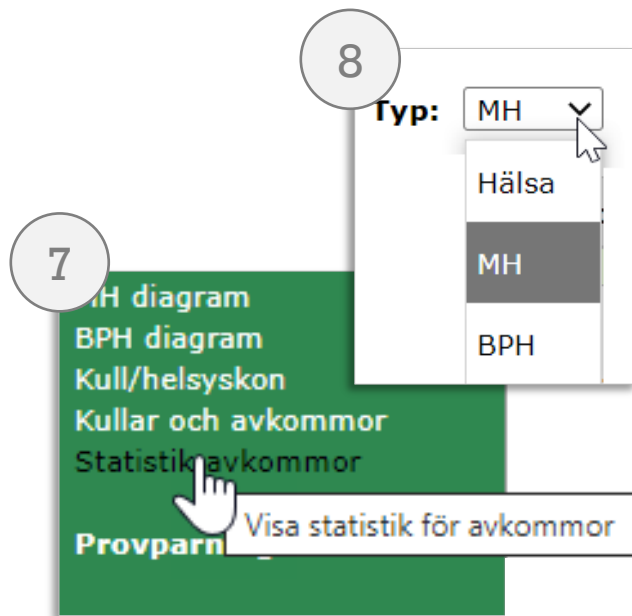

SNABBGUIDE TILL MH-RESULTAT PÅ SKK:S AVELSDATA (Förälder samt genomsnitt av samtliga valpar)

Beskrivning	Resultat	Medel	Avvikelse
Kontakt hälsning	3	3,6	-0,6
10 Kontakt samarb.	3	3,1	-0,1
1c Kontakt hantering	3	3,1	-0,1
2a Lek 1 leklust	4	3,3	0,7
2b Lek 1 gripande	4	2,8	1,2
2c Lek 1 grip/dragk	1	2,2	-1,2
3a1 Förföljande	1	2,1	-1,1
3a2 Förföljande	2	2,3	-0,3
3b1 Gripande	1	1,4	-0,4
3b2 Gripande	1	1,6	-0,6
4 Aktivitet	2	3,0	-1,0
5a Avst.lek intrasse	2	2,6	-0,6
5b Avst.lek hot/agg	1	1,3	-0,3
5c Avst.lek nyfiken	1	2,1	-1,1
5d Avst.lek leklust	1	1,8	-0,8
5e Avst.lek samarb.	1	1,6	-0,6
6a Överr. rädsla	3	2,6	0,4
6b Överr. hot/agg	1	1,5	-0,5
6c Överr. nyfikenhet	2	2,7	-0,7
6d Överr. kv. rädsla	1	1,7	-0,7
6e Överr. kv. intr.	1	1,4	-0,4
7a Ljud rädsla	1	2,7	-1,7
7b Ljud nyfikenhet	2	3,0	-1,0
7c Ljud kv. rädsla	1	1,3	-0,3
7d Ljud kv. intrasse	1	1,4	-0,4
8a Spöken hot/agg	2	2,3	-0,3
8b Spöken kontroll	4	3,7	0,3
8c Spöken rädsla	1	2,7	-1,7
8d Spöken nyfikenhet	2	2,5	-0,5
8e Spöken kontakt	2	3,0	-1,0
9a Lek 2 leklust	4	3,1	0,9
9b Lek 2 gripande	4	2,6	1,4
10 Skott	1	1,6	-0,6

- Bild 4 Ange registreringsnummer eller hunden namn och tryck på sök
- Bild 6 Visar MH för en hane (grön markering) i jämförelse med genomsnittet för 1082 MH (röd linje)
- Bild 9 Visar MH för 23 av hanens avkommor från fyra kullar med olika tikar i jämförelse med genomsnittet för 1082 MH (samtliga)
- Bild 10 och 11 Resultatet kan redovisas på olika sätt i spindeldiagram och tabell. I tillägg till det redovisas hundarnas resultat i protokollet där varje moment beskrivs.